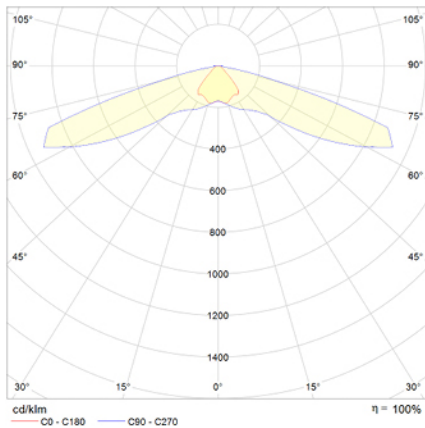

Ficha técnica

Alumbrado de Emergencia

Ref. VMV-S2L

UNE 60598-1
230V 50/60HZ

Alumbrado de Emergencia: VÍA LED. Referencia: VMV-S2L, fabricado por Normalux. Lúmenes: 220 lm. Modo de funcionamiento: Permanente. Tipo de instalación: Superficie. Fuente de Luz: Led. IP: 40. IK: 04. Versión: CBS (230V CA). Acabado: Blanco. Carcasa de: Zamak. Voltaje: 230V 50/60Hz. Dimensiones (mm): 142 x 142 x 39 mm. Manufacturado según la normativa UNE 60598-1.

Lúmenes	220 lm
Temperatura de color (K)	5700
Fuente de Luz	Led
Batería	-
Potencia (W)	1,9W
Modo de funcionamiento	Permanente
Clase	II
IP	40
IK	04

Datos fotométricos:

Dimensiones (mm):