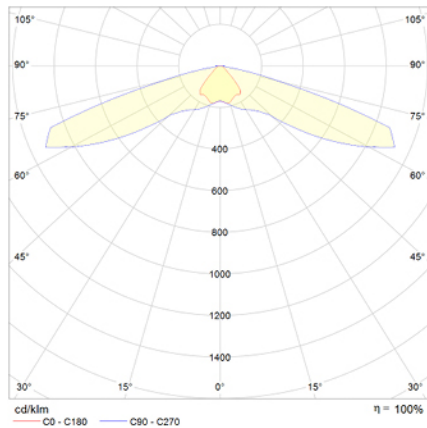

Ficha técnica

Alumbrado de Emergencia

Ref. VMV-S2L24-4

**UNE 60598-1
24VDC**

Alumbrado de Emergencia: VÍA LED. Referencia: VMV-S2L24-4, fabricado por Normalux. Lúmenes: 220 lm. Modo de funcionamiento: Permanente. Tipo de instalación: Superficie. Fuente de Luz: Led. IP: 40. IK: 04. Versión: CBS (24V CC). Acabado: Negro. Carcasa de: Zamak. Voltaje: 24Vdc. Dimensiones (mm): 142 x 142 x 39 mm. Manufacturado según la normativa UNE 60598-1.

Lúmenes	220 lm
Temperatura de color (K)	5700
Fuente de Luz	Led
Batería	-
Potencia (W)	1,8W
Modo de funcionamiento	Permanente
Clase	III
IP	40
IK	04

Datos fotométricos:

Dimensiones (mm):