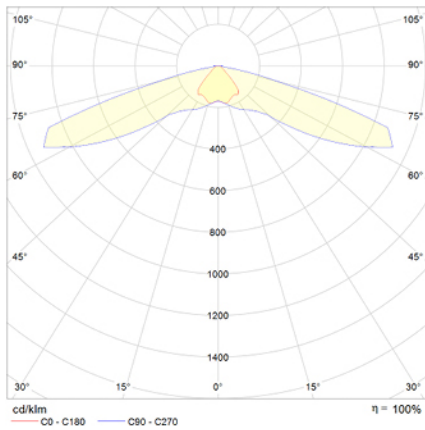

## Ficha técnica

Alumbrado de Emergencia  
Ref. VMV-S2L24

**UNE 60598-1  
24VDC**

Alumbrado de Emergencia: VÍA LED. Referencia: VMV-S2L24, fabricado por Normalux. Lúmenes: 220 lm. Modo de funcionamiento: Permanente. Tipo de instalación: Superficie. Fuente de Luz: Led. IP: 40. IK: 04. Versión: CBS (24V CC). Acabado: Blanco. Carcasa de: Zamak. Voltaje: 24Vdc. Dimensiones (mm): 142 x 142 x 39 mm. Manufacturado según la normativa UNE 60598-1.

Lúmenes	220 lm
Temperatura de color (K)	5700
Fuente de Luz	Led
Batería	-
Potencia (W)	1,8W
Modo de funcionamiento	Permanente
Clase	III
IP	40
IK	04

### Datos fotométricos:

### Dimensiones (mm):