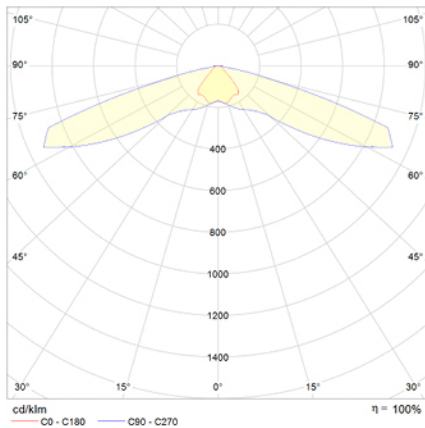

## Ficha técnica

Alumbrado de Emergencia  
Ref. VMV-S2LH24

**UNE 60598-1  
24VDC**

Alumbrado de Emergencia: VÍA LED. Referencia: VMV-S2LH24, fabricado por Normalux. Lúmenes: 415 lm. Modo de funcionamiento: Permanente. Tipo de instalación: Superficie. Fuente de Luz: Led. IP: 40. IK: 04. Versión: CBS (24V CC). Acabado: Blanco. Carcasa de: Zamak. Voltaje: 24Vdc. Dimensiones (mm): 142 x 142 x 39 mm. Manufacturado según la normativa UNE 60598-1.

Lúmenes	415 lm
Temperatura de color (K)	5700
Fuente de Luz	Led
Batería	-
Potencia (W)	3,6W
Modo de funcionamiento	Permanente
Clase	III
IP	40
IK	04

### Datos fotométricos:

### Dimensiones (mm):