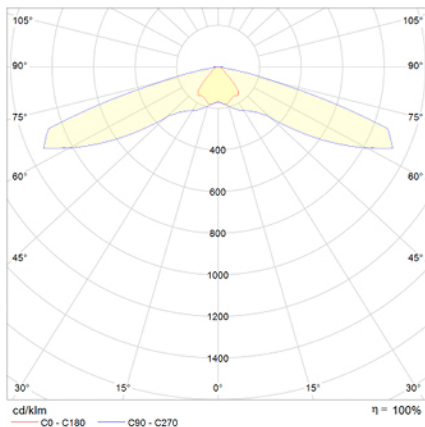

UNE 60598-2-22
230V 50/60HZ

Alumbrado de Emergencia: VÍA LED. Referencia: VMV, fabricado por Normalux. Lúmenes: 220 lm. Autonomía (h): 1 h. Modo de funcionamiento: Permanente - No Permanente. Tipo de instalación: Superficie. Fuente de Luz: Led. Batería de: Ni-Cd 3,6V/750mAh. IP: 40. IK: 04. Versión: Estándar. Acabado: Blanco. Carcasa de: Zamak. Voltaje: 230V 50/60Hz. Dimensiones (mm): 142 x 142 x 39 mm. Manufacturado según la normativa UNE 60598-2-22.

Lúmenes	220 lm
Temperatura de color (K)	5700
Fuente de Luz	Led
Autonomía (h)	1h
Batería	Ni-Cd 3,6V/750mAh
Potencia (W)	3,1W
Modo de funcionamiento	Permanente - No Permanente
Clase	II
IP	40
IK	04

Datos fotométricos:

Dimensiones (mm):