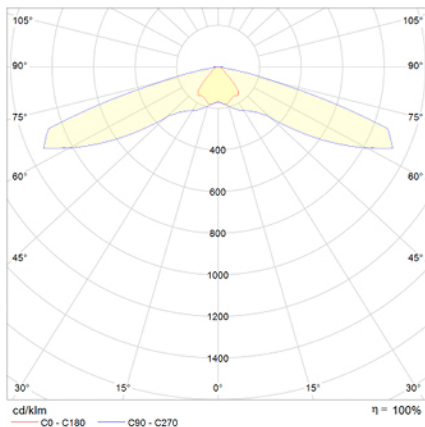

Alumbrado de Emergencia

Ref. VMV3

UNE 60598-2-22
230V 50/60HZ

Alumbrado de Emergencia: VÍA LED. Referencia: VMV3, fabricado por Normalux. Lúmenes: 220 lm. Autonomía (h): 3 h. Modo de funcionamiento: Permanente - No Permanente. Tipo de instalación: Superficie. Fuente de Luz: Led. Batería de: Ni-Cd 3,6V/1,5Ah. IP: 40. IK: 04. Versión: Estándar. Acabado: Blanco. Carcasa de: Zamak. Voltaje: 230V 50/60Hz. Dimensiones (mm): 142 x 142 x 39 mm. Manufacturado según la normativa UNE 60598-2-22.

Lúmenes	220 lm
Temperatura de color (K)	5700
Fuente de Luz	Led
Autonomía (h)	3h
Batería	Ni-Cd 3,6V/1,5Ah
Potencia (W)	3,6W
Modo de funcionamiento	Permanente - No Permanente
Clase	II
IP	40
IK	04

Datos fotométricos:

Dimensiones (mm):