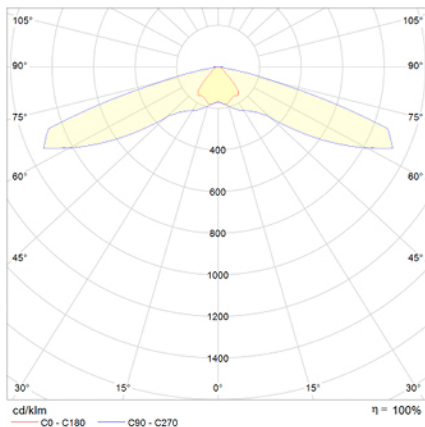

## Ficha técnica

Alumbrado de Emergencia

Ref. VMVA-4

**UNE 60598-2-22**  
**230V 50/60HZ**

Alumbrado de Emergencia: VÍA LED. Referencia: VMVA-4, fabricado por Normalux. Lúmenes: 220 lm. Autonomía (h): 1 h. Modo de funcionamiento: Permanente - No Permanente. Tipo de instalación: Superficie. Fuente de Luz: Led. Batería de: Ni-Cd 3,6V/750mAh. IP: 40. IK: 04. Versión: Autotest. Acabado: Negro. Carcasa de: Zamak. Voltaje: 230V 50/60Hz. Dimensiones (mm): 142 x 142 x 39 mm. Manufacturado según la normativa UNE 60598-2-22.

Lúmenes	220 lm
Temperatura de color (K)	5700
Fuente de Luz	Led
Autonomía (h)	1h
Batería	Ni-Cd 3,6V/750mAh
Potencia (W)	3,4W
Modo de funcionamiento	Permanente - No Permanente
Clase	II
IP	40
IK	04

### Datos fotométricos:

### Dimensiones (mm):