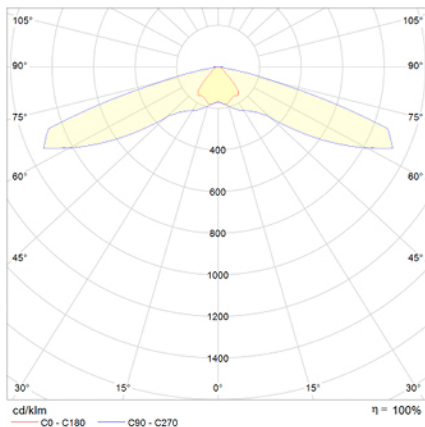

Ficha técnica

Alumbrado de Emergencia

Ref. VMVA

UNE 60598-2-22
230V 50/60HZ

Alumbrado de Emergencia: VÍA LED. Referencia: VMVA, fabricado por Normalux. Lúmenes: 220 lm. Autonomía (h): 1 h. Modo de funcionamiento: Permanente - No Permanente. Tipo de instalación: Superficie. Fuente de Luz: Led. Batería de: Ni-Cd 3,6V/750mAh. IP: 40. IK: 04. Versión: Autotest. Acabado: Blanco. Carcasa de: Zamak. Voltaje: 230V 50/60Hz. Dimensiones (mm): 142 x 142 x 39 mm. Manufacturado según la normativa UNE 60598-2-22.

Lúmenes	220 lm
Temperatura de color (K)	5700
Fuente de Luz	Led
Autonomía (h)	1h
Batería	Ni-Cd 3,6V/750mAh
Potencia (W)	3,4W
Modo de funcionamiento	Permanente - No Permanente
Clase	II
IP	40
IK	04

Datos fotométricos:

Dimensiones (mm):