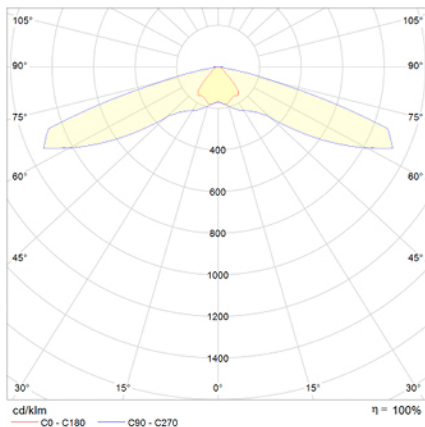

## Ficha técnica

Alumbrado de Emergencia

Ref. VMVA3-4

**UNE 60598-2-22**  
**230V 50/60HZ**

Alumbrado de Emergencia: VÍA LED. Referencia: VMVA3-4, fabricado por Normalux. Lúmenes: 220 lm. Autonomía (h): 3 h. Modo de funcionamiento: Permanente - No Permanente. Tipo de instalación: Superficie. Fuente de Luz: Led. Batería de: Ni-Cd 3,6V/1,5Ah. IP: 40. IK: 04. Versión: Autotest. Acabado: Negro. Carcasa de: Zamak. Voltaje: 230V 50/60Hz. Dimensiones (mm): 142 x 142 x 39 mm. Manufacturado según la normativa UNE 60598-2-22.

Lúmenes	220 lm
Temperatura de color (K)	5700
Fuente de Luz	Led
Autonomía (h)	3h
Batería	Ni-Cd 3,6V/1,5Ah
Potencia (W)	3,6W
Modo de funcionamiento	Permanente - No Permanente
Clase	II
IP	40
IK	04

### Datos fotométricos:

### Dimensiones (mm):