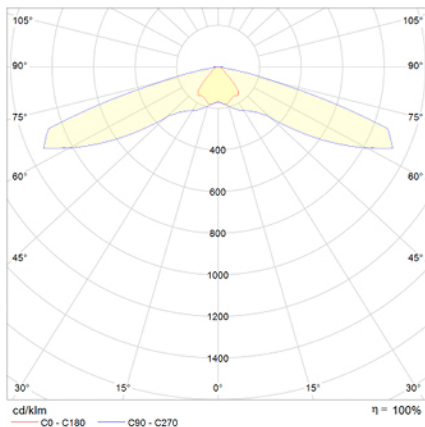

UNE 60598-2-22
230V 50/60HZ

Alumbrado de Emergencia: VÍA LED. Referencia: VMVA3, fabricado por Normalux. Lúmenes: 220 lm. Autonomía (h): 3 h. Modo de funcionamiento: Permanente - No Permanente. Tipo de instalación: Superficie. Fuente de Luz: Led. Batería de: Ni-Cd 3,6V/1,5Ah. IP: 40. IK: 04. Versión: Autotest. Acabado: Blanco. Carcasa de: Zamak. Voltaje: 230V 50/60Hz. Dimensiones (mm): 142 x 142 x 39 mm. Manufacturado según la normativa UNE 60598-2-22.

Lúmenes	220 lm
Temperatura de color (K)	5700
Fuente de Luz	Led
Autonomía (h)	3h
Batería	Ni-Cd 3,6V/1,5Ah
Potencia (W)	3,6W
Modo de funcionamiento	Permanente - No Permanente
Clase	II
IP	40
IK	04

Datos fotométricos:

Dimensiones (mm):