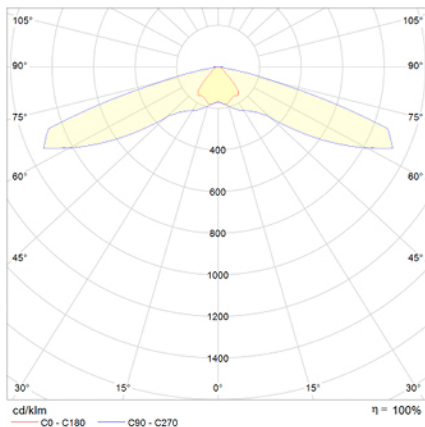

Alumbrado de Emergencia

Ref. VMVEH-4

**UNE 60598-2-22**  
**230V 50/60HZ**

Alumbrado de Emergencia: VÍA LED. Referencia: VMVEH-4, fabricado por Normalux. Lúmenes: 415 lm. Autonomía (h): 1 h. Modo de funcionamiento: No permanente. Tipo de instalación: Superficie. Fuente de Luz: Led. Batería de: Ni-Cd 3,6V/1500mAh. IP: 40. IK: 04. Versión: Estándar. Acabado: Negro. Carcasa de: Zamak. Voltaje: 230V 50/60Hz. Dimensiones (mm): 142 x 142 x 39 mm. Manufacturado según la normativa UNE 60598-2-22.

Lúmenes	415 lm
Temperatura de color (K)	5700
Fuente de Luz	Led
Autonomía (h)	1h
Batería	Ni-Cd 3,6V/1500mAh
Potencia (W)	2W
Modo de funcionamiento	No permanente
Clase	II
IP	40
IK	04

Datos fotométricos:

Dimensiones (mm):