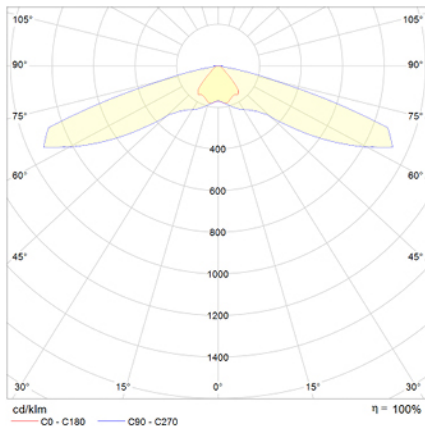

## Ficha técnica

Alumbrado de Emergencia  
Ref. VMVI-S2L24

**UNE 60598-1  
24VDC**

Alumbrado de Emergencia: VÍA LED. Referencia: VMVI-S2L24, fabricado por Normalux. Lúmenes: 220 lm. Modo de funcionamiento: Permanente. Tipo de instalación: Superficie. Fuente de Luz: Led. IP: 40. IK: 04. Versión: CBS (24V CC). Acabado: Blanco. Carcasa de: Zamak. Voltaje: 24Vdc. Dimensiones (mm): 142 x 142 x 39 mm. Manufacturado según la normativa UNE 60598-1.

Lúmenes	220 lm
Temperatura de color (K)	5700
Fuente de Luz	Led
Batería	-
Potencia (W)	2W
Modo de funcionamiento	Permanente
Clase	III
IP	40
IK	04

### Datos fotométricos:

### Dimensiones (mm):