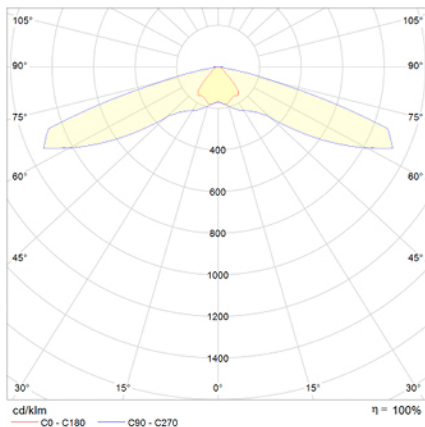

Alumbrado de Emergencia

Ref. VMVID-4

UNE 60598-2-22
230V 50/60HZ

Alumbrado de Emergencia: VÍA LED. Referencia: VMVID-4, fabricado por Normalux. Lúmenes: 220 lm. Autonomía (h): 1 h. Modo de funcionamiento: Permanente - No Permanente. Tipo de instalación: Superficie. Fuente de Luz: Led. Batería de: Ni-Cd 3,6V/750mAh. IP: 40. IK: 04. Versión: DALI. Acabado: Negro. Carcasa de: Zamak. Voltaje: 230V 50/60Hz. Dimensiones (mm): 142 x 142 x 39 mm. Manufacturado según la normativa UNE 60598-2-22.

Lúmenes	220 lm
Temperatura de color (K)	5700
Fuente de Luz	Led
Autonomía (h)	1h
Batería	Ni-Cd 3,6V/750mAh
Potencia (W)	3,4W
Modo de funcionamiento	Permanente - No Permanente
Clase	II
IP	40
IK	04

Datos fotométricos:

Dimensiones (mm):