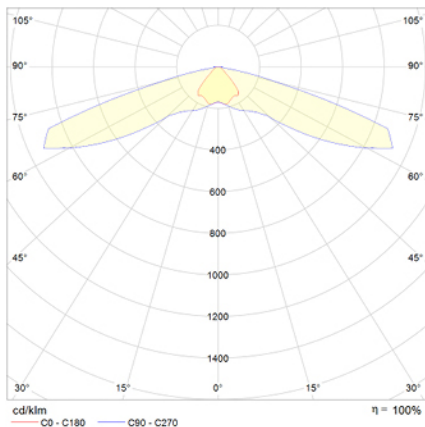

Ficha técnica

Alumbrado de Emergencia

Ref. VMVID

UNE 60598-2-22
230V 50/60HZ

Alumbrado de Emergencia: VÍA LED. Referencia: VMVID, fabricado por Normalux. Lúmenes: 220 lm. Autonomía (h): 1 h. Modo de funcionamiento: Permanente - No Permanente. Tipo de instalación: Superficie. Fuente de Luz: Led. Batería de: Ni-Cd 3,6V/750mAh. IP: 40. IK: 04. Versión: DALI. Acabado: Blanco. Carcasa de: Zamak. Voltaje: 230V 50/60Hz. Dimensiones (mm): 142 x 142 x 39 mm. Manufacturado según la normativa UNE 60598-2-22.

Lúmenes	220 lm
Temperatura de color (K)	5700
Fuente de Luz	Led
Autonomía (h)	1h
Batería	Ni-Cd 3,6V/750mAh
Potencia (W)	3,4W
Modo de funcionamiento	Permanente - No Permanente
Clase	II
IP	40
IK	04

Datos fotométricos:

Dimensiones (mm):