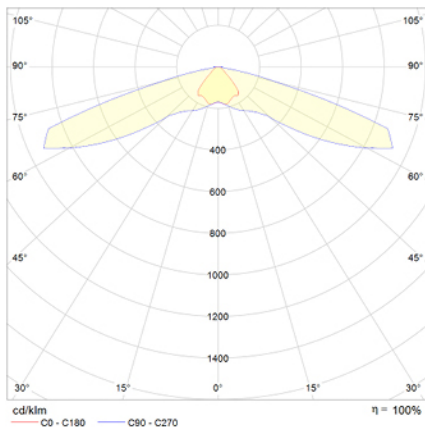

Ficha técnica

Alumbrado de Emergencia

Ref. VMVID3-4

UNE 60598-2-22
230V 50/60HZ

Alumbrado de Emergencia: VÍA LED. Referencia: VMVID3-4, fabricado por Normalux. Lúmenes: 220 lm. Autonomía (h): 3 h. Modo de funcionamiento: Permanente - No Permanente. Tipo de instalación: Superficie. Fuente de Luz: Led. Batería de: Ni-Cd 3,6V/1,5Ah. IP: 40. IK: 04. Versión: DALI. Acabado: Negro. Carcasa de: Zamak. Voltaje: 230V 50/60Hz. Dimensiones (mm): 142 x 142 x 39 mm. Manufacturado según la normativa UNE 60598-2-22.

Lúmenes	220 lm
Temperatura de color (K)	5700
Fuente de Luz	Led
Autonomía (h)	3h
Batería	Ni-Cd 3,6V/1,5Ah
Potencia (W)	3,9W
Modo de funcionamiento	Permanente - No Permanente
Clase	II
IP	40
IK	04

Datos fotométricos:

Dimensiones (mm):