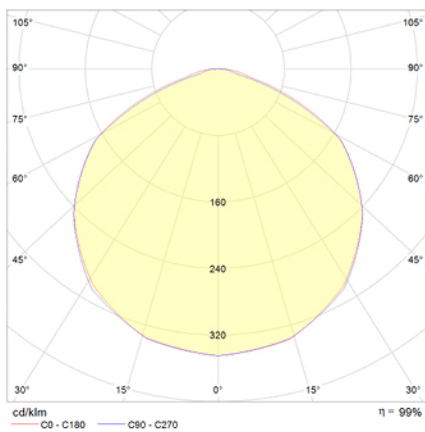

Alumbrado de Emergencia

Ref. VPS-4

UNE 60598-2-22
230V 50/60HZ

Alumbrado de Emergencia: VÍA LED. Referencia: VPS-4, fabricado por Normalux. Lúmenes: 210 lm. Autonomía (h): 1 h. Modo de funcionamiento: Permanente - No Permanente. Tipo de instalación: Superficie. Fuente de Luz: Led. Batería de: Ni-Cd 3,6V/750mAh. IP: 40. IK: 04. Versión: Estándar. Acabado: Negro. Carcasa de: Zamak. Voltaje: 230V 50/60Hz. Dimensiones (mm): 152 x 152 x 61 mm. Manufacturado según la normativa UNE 60598-2-22.

Lúmenes	210 lm
Fuente de Luz	Led
Autonomía (h)	1h
Batería	Ni-Cd 3,6V/750mAh
Potencia (W)	3,1W
Modo de funcionamiento	Permanente - No Permanente
Clase	
IP	40
IK	04

Datos fotométricos:

Dimensiones (mm):