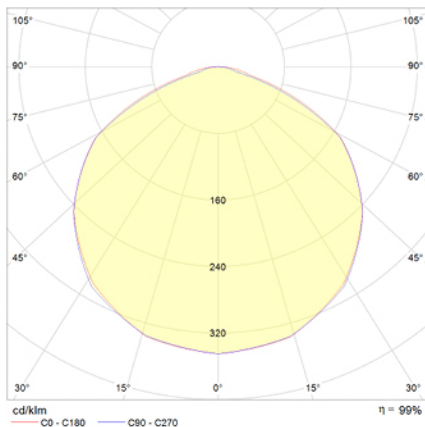

Ficha técnica

Alumbrado de Emergencia

Ref. VPS

UNE 60598-2-22
230V 50/60HZ

Alumbrado de Emergencia: VÍA LED. Referencia: VPS, fabricado por Normalux. Lúmenes: 210 lm. Autonomía (h): 1 h. Modo de funcionamiento: Permanente - No Permanente. Tipo de instalación: Superficie. Fuente de Luz: Led. Batería de: Ni-Cd 3,6V/750mAh. IP: 40. IK: 04. Versión: Estándar. Acabado: Blanco. Carcasa de: Zamak. Voltaje: 230V 50/60Hz. Dimensiones (mm): 152 x 152 x 61 mm. Manufacturado según la normativa UNE 60598-2-22.

Lúmenes	210 lm
Temperatura de color (K)	5700
Fuente de Luz	Led
Autonomía (h)	1h
Batería	Ni-Cd 3,6V/750mAh
Potencia (W)	3,1W
Modo de funcionamiento	Permanente - No Permanente
Clase	II
IP	40
IK	04

Datos fotométricos:

Dimensiones (mm):