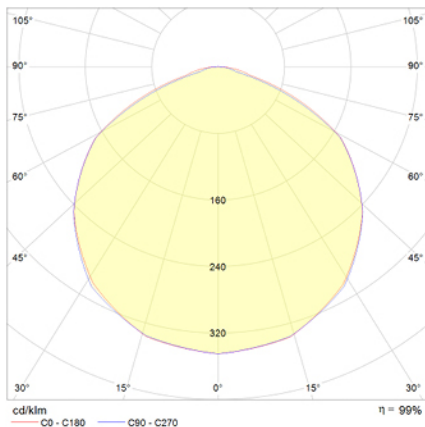

Alumbrado de Emergencia
Ref. VPS3

UNE 60598-2-22
230V 50/60HZ

Alumbrado de Emergencia: VÍA LED. Referencia: VPS3, fabricado por Normalux. Lúmenes: 210 lm. Autonomía (h): 3 h. Modo de funcionamiento: Permanente - No Permanente. Tipo de instalación: Superficie. Fuente de Luz: Led. Batería de: Ni-Cd 3,6V/1,5Ah. IP: 40. IK: 04. Versión: Estándar. Acabado: Blanco. Carcasa de: Zamak. Voltaje: 230V 50/60Hz. Dimensiones (mm): 152 x 152 x 61 mm. Manufacturado según la normativa UNE 60598-2-22.

Lúmenes	210 lm
Temperatura de color (K)	5700
Fuente de Luz	Led
Autonomía (h)	3h
Batería	Ni-Cd 3,6V/1,5Ah
Potencia (W)	3,6W
Modo de funcionamiento	Permanente - No Permanente
Clase	II
IP	40
IK	04

Datos fotométricos:

Dimensiones (mm):