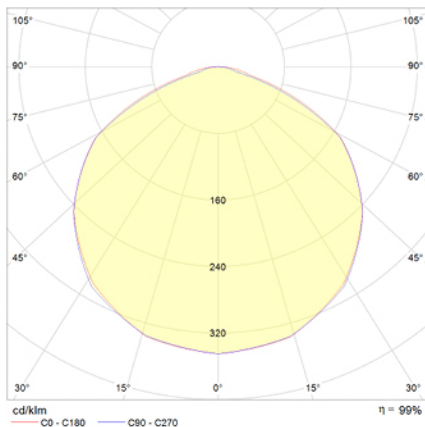

Alumbrado de Emergencia

Ref. VPSA

UNE 60598-2-22
230V 50/60HZ

Alumbrado de Emergencia: VÍA LED. Referencia: VPSA, fabricado por Normalux. Lúmenes: 210 lm. Autonomía (h): 1 h. Modo de funcionamiento: Permanente - No Permanente. Tipo de instalación: Superficie. Fuente de Luz: Led. Batería de: Ni-Cd 3,6V/750mAh. IP: 40. IK: 04. Versión: Autotest. Acabado: Blanco. Carcasa de: Zamak. Voltaje: 230V 50/60Hz. Dimensiones (mm): 152 x 152 x 61 mm. Manufacturado según la normativa UNE 60598-2-22.

Lúmenes	210 lm
Temperatura de color (K)	5700
Fuente de Luz	Led
Autonomía (h)	1h
Batería	Ni-Cd 3,6V/750mAh
Potencia (W)	3,4W
Modo de funcionamiento	Permanente - No Permanente
Clase	II
IP	40
IK	04

Datos fotométricos:

Dimensiones (mm):