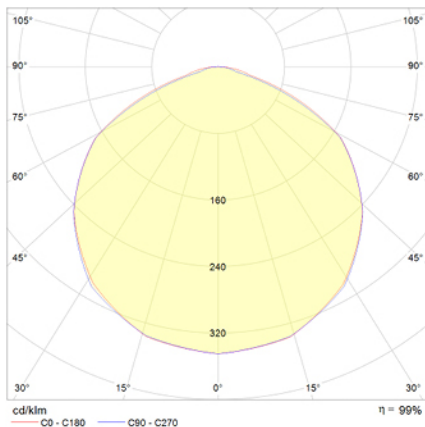

Alumbrado de Emergencia

Ref. VPSA3

**UNE 60598-2-22**  
**230V 50/60HZ**

Alumbrado de Emergencia: VÍA LED. Referencia: VPSA3, fabricado por Normalux. Lúmenes: 210 lm. Autonomía (h): 3 h. Modo de funcionamiento: Permanente - No Permanente. Tipo de instalación: Superficie. Fuente de Luz: Led. Batería de: Ni-Cd 3,6V/1,5Ah. IP: 40. IK: 04. Versión: Autotest. Acabado: Blanco. Carcasa de: Zamak. Voltaje: 230V 50/60Hz. Dimensiones (mm): 152 x 152 x 61 mm. Manufacturado según la normativa UNE 60598-2-22.

Lúmenes	210 lm
Temperatura de color (K)	5700
Fuente de Luz	Led
Autonomía (h)	3h
Batería	Ni-Cd 3,6V/1,5Ah
Potencia (W)	3,6W
Modo de funcionamiento	Permanente - No Permanente
Clase	II
IP	40
IK	04

**Datos fotométricos:**

**Dimensiones (mm):**