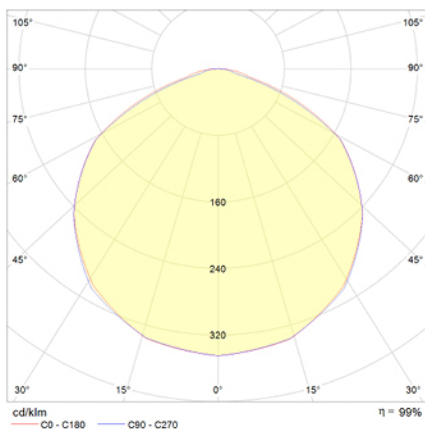

**UNE 60598-1
24VDC**

Alumbrado de Emergencia: VÍA LED. Referencia: VPSI-S2L24, fabricado por Normalux. Lúmenes: 210 lm. Autonomía (h): 0,0 h. Modo de funcionamiento: Permanente. Tipo de instalación: Superficie. Fuente de Luz: Led. IP: 40. IK: 04. Versión: CBS (24V CC). Acabado: Blanco. Carcasa de: Zamak. Voltaje: 24Vdc. Dimensiones (mm): 152 x 152 x 61 mm. Manufacturado según la normativa UNE 60598-1.

Lúmenes	210 lm
Temperatura de color (K)	5700
Fuente de Luz	Led
Batería	-
Potencia (W)	2W
Modo de funcionamiento	Permanente
Clase	III
IP	40
IK	04

Datos fotométricos:

Dimensiones (mm):