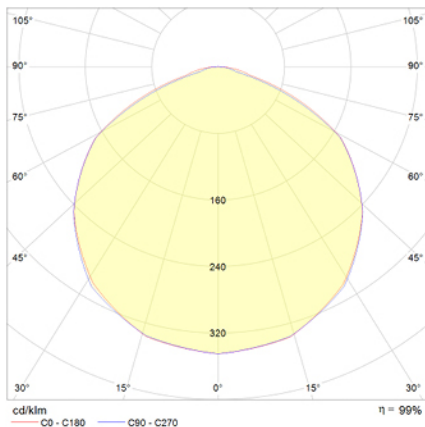

Alumbrado de Emergencia

Ref. VPSID

**UNE 60598-2-22**  
**230V 50/60HZ**

Alumbrado de Emergencia: VÍA LED. Referencia: VPSID, fabricado por Normalux. Lúmenes: 210 lm. Autonomía (h): 1 h. Modo de funcionamiento: Permanente - No Permanente. Tipo de instalación: Superficie. Fuente de Luz: Led. Batería de: Ni-Cd 3,6V/750mAh. IP: 40. IK: 04. Versión: DALI. Acabado: Blanco. Carcasa de: Zamak. Voltaje: 230V 50/60Hz. Dimensiones (mm): 152 x 152 x 61 mm. Manufacturado según la normativa UNE 60598-2-22.

Lúmenes	210 lm
Temperatura de color (K)	5700
Fuente de Luz	Led
Autonomía (h)	1h
Batería	Ni-Cd 3,6V/750mAh
Potencia (W)	3,4W
Modo de funcionamiento	Permanente - No Permanente
Clase	II
IP	40
IK	04

**Datos fotométricos:**

**Dimensiones (mm):**