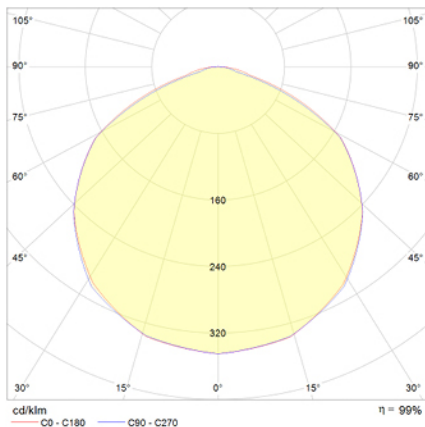

Alumbrado de Emergencia
Ref. VPSID3

UNE 60598-2-22
230V 50/60HZ

Alumbrado de Emergencia: VÍA LED. Referencia: VPSID3, fabricado por Normalux. Lúmenes: 210 lm. Autonomía (h): 3 h. Modo de funcionamiento: Permanente - No Permanente. Tipo de instalación: Superficie. Fuente de Luz: Led. Batería de: Ni-Cd 3,6V/1,5Ah. IP: 40. IK: 04. Versión: DALI. Acabado: Blanco. Carcasa de: Zamak. Voltaje: 230V 50/60Hz. Dimensiones (mm): 152 x 152 x 61 mm. Manufacturado según la normativa UNE 60598-2-22.

Lúmenes	210 lm
Temperatura de color (K)	5700
Fuente de Luz	Led
Autonomía (h)	3h
Batería	Ni-Cd 3,6V/1,5Ah
Potencia (W)	3,9W
Modo de funcionamiento	Permanente - No Permanente
Clase	II
IP	40
IK	04

Datos fotométricos:

Dimensiones (mm):