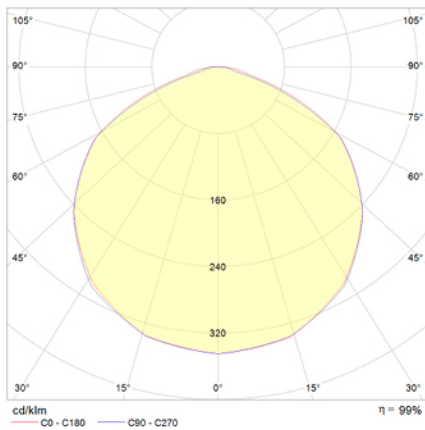

Ficha técnica

Alumbrado de Emergencia

Ref. VPSS

UNE 60598-2-22
230V 50/60HZ

Alumbrado de Emergencia: VÍA LED. Referencia: VPSS, fabricado por Normalux. Lúmenes: 165 lm. Autonomía (h): 1 h. Modo de funcionamiento: Permanente - No Permanente. Tipo de instalación: Superficie. Fuente de Luz: Led. Batería de: Ni-Cd 3,6V/750mAh. IP: 65. IK: 10. Versión: Estándar. Acabado: Negro. Carcasa de: Zamak. Voltaje: 230V 50/60Hz. Dimensiones (mm): 198 x 68 x 72 mm. Manufacturado según la normativa UNE 60598-2-22.

Lúmenes	165 lm
Temperatura de color (K)	5700
Fuente de Luz	Led
Autonomía (h)	1h
Batería	Ni-Cd 3,6V/750mAh
Potencia (W)	3,1W
Modo de funcionamiento	Permanente - No Permanente
Clase	I
IP	65
IK	10

Datos fotométricos:

Dimensiones (mm):