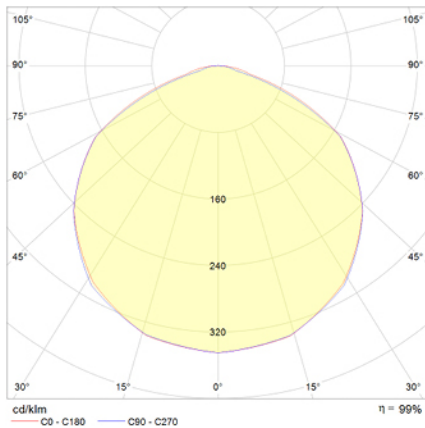

Ficha técnica

Alumbrado de Emergencia

Ref. VPSSI-S2L24

**UNE 60598-1
24VDC**

Alumbrado de Emergencia: VÍA LED. Referencia: VPSSI-S2L24, fabricado por Normalux. Lúmenes: 155 lm. Modo de funcionamiento: Permanente. Tipo de instalación: Superficie. Fuente de Luz: Led. IP: 65. IK: 10. Versión: CBS (24V CC). Acabado: Negro. Carcasa de: Zamak. Voltaje: 24Vdc. Dimensiones (mm): 198 x 68 x 72 mm. Manufacturado según la normativa UNE 60598-1.

Lúmenes	155 lm
Temperatura de color (K)	5700
Fuente de Luz	Led
Batería	-
Potencia (W)	2,4W
Modo de funcionamiento	Permanente
Clase	III
IP	65
IK	10

Datos fotométricos:

Dimensiones (mm):