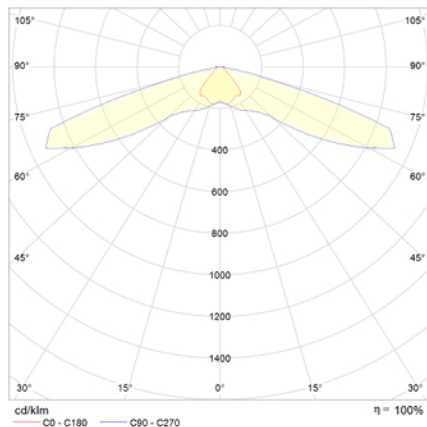

Alumbrado de Emergencia

Ref. VPV

**UNE 60598-2-22**  
**230V 50/60HZ**

Alumbrado de Emergencia: VÍA LED. Referencia: VPV, fabricado por Normalux. Lúmenes: 220 lm. Autonomía (h): 1 h. Modo de funcionamiento: Permanente - No Permanente. Tipo de instalación: Superficie. Fuente de Luz: Led. Batería de: Ni-Cd 3,6V/750mAh. IP: 40. IK: 04. Versión: Estándar. Acabado: Blanco. Carcasa de: PC+ABS Autoextinguible. Voltaje: 230V 50/60Hz. Dimensiones (mm): 152 x 152 x 61 mm. Manufacturado según la normativa UNE 60598-2-22.

Lúmenes	220 lm
Temperatura de color (K)	5700
Fuente de Luz	Led
Autonomía (h)	1h
Batería	Ni-Cd 3,6V/750mAh
Potencia (W)	3,1W
Modo de funcionamiento	Permanente - No Permanente
Clase	II
IP	40
IK	04

**Datos fotométricos:**

**Dimensiones (mm):**