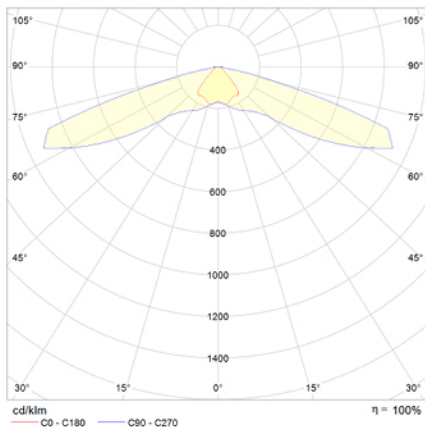

Alumbrado de Emergencia

Ref. VPV3

UNE 60598-2-22
230V 50/60HZ

Alumbrado de Emergencia: VÍA LED. Referencia: VPV3, fabricado por Normalux. Lúmenes: 220 lm. Autonomía (h): 3 h. Modo de funcionamiento: Permanente - No Permanente. Tipo de instalación: Superficie. Fuente de Luz: Led. Batería de: Ni-Cd 3,6V/1,5Ah. IP: 40. IK: 04. Versión: Estándar. Acabado: Blanco. Carcasa de: PC+ABS Autoextinguible. Voltaje: 230V 50/60Hz. Dimensiones (mm): 152 x 152 x 61 mm. Manufacturado según la normativa UNE 60598-2-22.

Lúmenes	220 lm
Temperatura de color (K)	5700
Fuente de Luz	Led
Autonomía (h)	3h
Batería	Ni-Cd 3,6V/1,5Ah
Potencia (W)	3,6W
Modo de funcionamiento	Permanente - No Permanente
Clase	II
IP	40
IK	04

Datos fotométricos:

Dimensiones (mm):