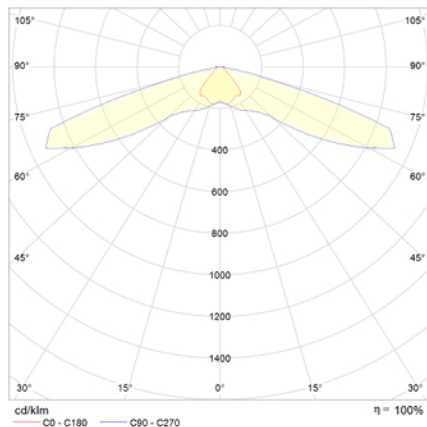

## Ficha técnica

Alumbrado de Emergencia

Ref. VPVA

**UNE 60598-2-22**  
**230V 50/60HZ**

Alumbrado de Emergencia: VÍA LED. Referencia: VPVA, fabricado por Normalux. Lúmenes: 220 lm. Autonomía (h): 1 h. Modo de funcionamiento: Permanente - No Permanente. Tipo de instalación: Superficie. Fuente de Luz: Led. Batería de: Ni-Cd 3,6V/750mAh. IP: 40. IK: 04. Versión: Autotest. Acabado: Blanco. Carcasa de: PC+ABS Autoextinguible. Voltaje: 230V 50/60Hz. Dimensiones (mm): 152 x 152 x 61 mm. Manufacturado según la normativa UNE 60598-2-22.

Lúmenes	220 lm
Temperatura de color (K)	5700
Fuente de Luz	Led
Autonomía (h)	1h
Batería	Ni-Cd 3,6V/750mAh
Potencia (W)	3,4W
Modo de funcionamiento	Permanente - No Permanente
Clase	II
IP	40
IK	04

### Datos fotométricos:

### Dimensiones (mm):