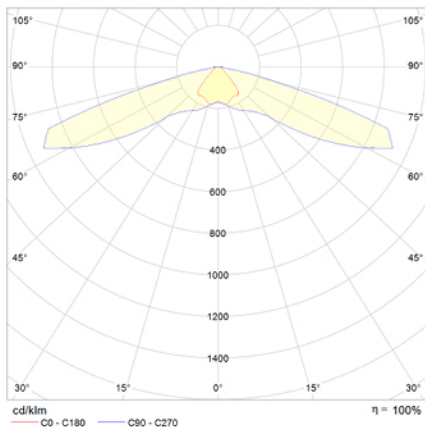

Ficha técnica

Alumbrado de Emergencia

Ref. VPVA3

UNE 60598-2-22
230V 50/60HZ

Alumbrado de Emergencia: VÍA LED. Referencia: VPVA3, fabricado por Normalux. Lúmenes: 220 lm. Autonomía (h): 3 h. Modo de funcionamiento: Permanente - No Permanente. Tipo de instalación: Superficie. Fuente de Luz: Led. Batería de: Ni-Cd 3,6V/1,5Ah. IP: 40. IK: 04. Versión: Autotest. Acabado: Blanco. Carcasa de: PC+ABS Autoextinguible. Voltaje: 230V 50/60Hz. Dimensiones (mm): 152 x 152 x 61 mm. Manufacturado según la normativa UNE 60598-2-22.

Lúmenes	220 lm
Temperatura de color (K)	5700
Fuente de Luz	Led
Autonomía (h)	3h
Batería	Ni-Cd 3,6V/1,5Ah
Potencia (W)	3,6W
Modo de funcionamiento	Permanente - No Permanente
Clase	II
IP	40
IK	04

Datos fotométricos:

Dimensiones (mm):