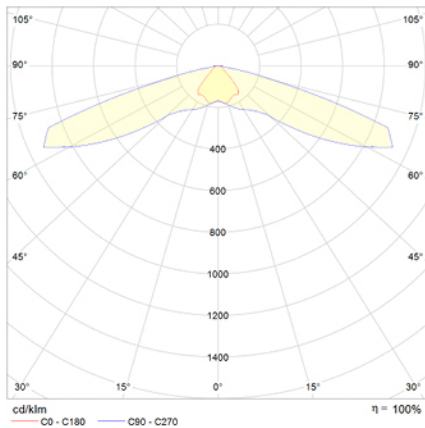

Ficha técnica

Alumbrado de Emergencia
Ref. VPVI-S2L24

**UNE 60598-1
24VDC**

Alumbrado de Emergencia: VÍA LED. Referencia: VPVI-S2L24, fabricado por Normalux. Lúmenes: 220 lm. Modo de funcionamiento: Permanente. Tipo de instalación: Superficie. Fuente de Luz: Led. IP: 40. IK: 04. Versión: CBS (24V CC). Acabado: Blanco. Carcasa de: PC+ABS Autoextinguible. Voltaje: 24Vdc. Dimensiones (mm): 152 x 152 x 61 mm. Manufacturado según la normativa UNE 60598-1.

Lúmenes	220 lm
Temperatura de color (K)	5700
Fuente de Luz	Led
Batería	-
Potencia (W)	2W
Modo de funcionamiento	Permanente
Clase	III
IP	40
IK	04

Datos fotométricos:

Dimensiones (mm):