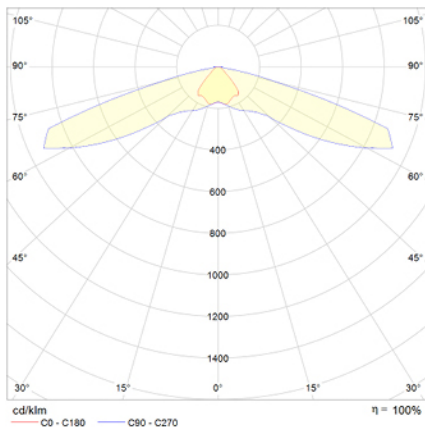

Alumbrado de Emergencia

Ref. VPVID

UNE 60598-2-22
230V 50/60HZ

Alumbrado de Emergencia: VÍA LED. Referencia: VPVID, fabricado por Normalux. Lúmenes: 220 lm. Autonomía (h): 1 h. Modo de funcionamiento: Permanente - No Permanente. Tipo de instalación: Superficie. Fuente de Luz: Led. Batería de: Ni-Cd 3,6V/750mAh. IP: 40. IK: 04. Versión: DALI. Acabado: Blanco. Carcasa de: PC+ABS Autoextinguible. Voltaje: 230V 50/60Hz. Dimensiones (mm): 152 x 152 x 61 mm. Manufacturado según la normativa UNE 60598-2-22.

Lúmenes	220 lm
Temperatura de color (K)	5700
Fuente de Luz	Led
Autonomía (h)	1h
Batería	Ni-Cd 3,6V/750mAh
Potencia (W)	3,4W
Modo de funcionamiento	Permanente - No Permanente
Clase	II
IP	40
IK	04

Datos fotométricos:

Dimensiones (mm):