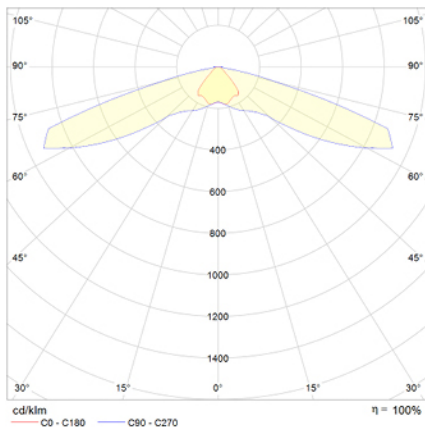

Alumbrado de Emergencia

Ref. VPVID3

**UNE 60598-2-22**  
**230V 50/60HZ**

Alumbrado de Emergencia: VÍA LED. Referencia: VPVID3, fabricado por Normalux. Lúmenes: 220 lm. Autonomía (h): 3 h. Modo de funcionamiento: Permanente - No Permanente. Tipo de instalación: Superficie. Fuente de Luz: Led. Batería de: Ni-Cd 3,6V/1,5Ah. IP: 40. IK: 04. Versión: DALI. Acabado: Blanco. Carcasa de: PC+ABS Autoextinguible. Voltaje: 230V 50/60Hz. Dimensiones (mm): 152 x 152 x 61 mm. Manufacturado según la normativa UNE 60598-2-22.

Lúmenes	220 lm
Temperatura de color (K)	5700
Fuente de Luz	Led
Autonomía (h)	3h
Batería	Ni-Cd 3,6V/1,5Ah
Potencia (W)	3,9W
Modo de funcionamiento	Permanente - No Permanente
Clase	II
IP	40
IK	04

**Datos fotométricos:**

**Dimensiones (mm):**