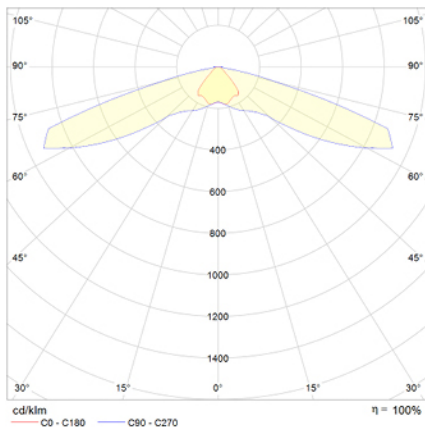

Alumbrado de Emergencia

Ref. VPVS

UNE 60598-2-22
230V 50/60HZ

Alumbrado de Emergencia: VÍA LED. Referencia: VPVS, fabricado por Normalux. Lúmenes: 175 lm. Autonomía (h): 1 h. Modo de funcionamiento: Permanente - No Permanente. Tipo de instalación: Superficie. Fuente de Luz: Led. Batería de: Ni-Cd 3,6V/750mAh. IP: 65. IK: 10. Versión: Estándar. Acabado: Negro. Carcasa de: PC+ABS Autoextinguible. Voltaje: 230V 50/60Hz. Dimensiones (mm): 198 x 68 x 72 mm. Manufacturado según la normativa UNE 60598-2-22.

Lúmenes	175 lm
Temperatura de color (K)	5700
Fuente de Luz	Led
Autonomía (h)	1h
Batería	Ni-Cd 3,6V/750mAh
Potencia (W)	3,1W
Modo de funcionamiento	Permanente - No Permanente
Clase	I
IP	65
IK	10

Datos fotométricos:

Dimensiones (mm):