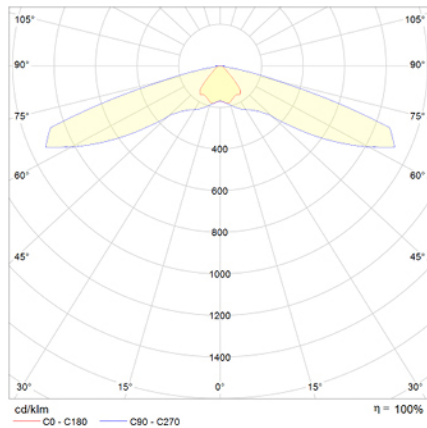

## Ficha técnica

Alumbrado de Emergencia

Ref. VPVSI-S2L24

**UNE 60598-1  
24VDC**

Alumbrado de Emergencia: VÍA LED. Referencia: VPVSI-S2L24, fabricado por Normalux. Lúmenes: 165 lm. Modo de funcionamiento: Permanente. Tipo de instalación: Superficie. Fuente de Luz: Led. IP: 65. IK: 10. Versión: CBS (24V CC). Acabado: Negro. Carcasa de: PC+ABS Autoextinguible. Voltaje: 24Vdc. Dimensiones (mm): 198 x 68 x 72 mm. Manufacturado según la normativa UNE 60598-1.

Lúmenes	165 lm
Temperatura de color (K)	5700
Fuente de Luz	Led
Batería	-
Potencia (W)	2,4W
Modo de funcionamiento	Permanente
Clase	III
IP	65
IK	10

### Datos fotométricos:

### Dimensiones (mm):