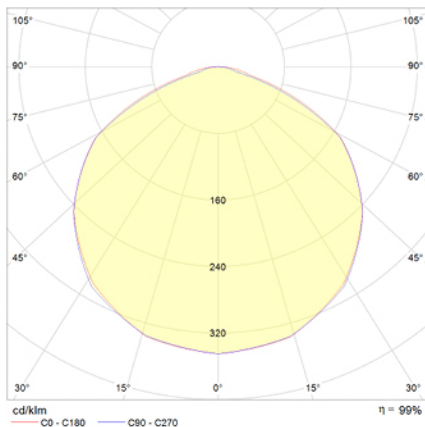

## Ficha técnica

Alumbrado de Emergencia

Ref. VS-4

**UNE 60598-2-22**  
**230V 50/60HZ**

Alumbrado de Emergencia: VÍA LED. Referencia: VS-4, fabricado por Normalux. Lúmenes: 210 lm. Autonomía (h): 1 h. Modo de funcionamiento: Permanente - No Permanente. Tipo de instalación: Empotrable. Fuente de Luz: Led. Batería de: Ni-Cd 3,6V/750mAh. IP: 40. IK: 04. Versión: Estándar. Acabado: Negro. Carcasa de: Zamak. Voltaje: 230V 50/60Hz. Dimensiones (mm): 50 x 35 x 33 mm. Manufacturado según la normativa UNE 60598-2-22.

Lúmenes	210 lm
Temperatura de color (K)	5700
Fuente de Luz	Led
Autonomía (h)	1h
Batería	Ni-Cd 3,6V/750mAh
Potencia (W)	3,1W
Modo de funcionamiento	Permanente - No Permanente
Clase	II
IP	40
IK	04

### Datos fotométricos:

### Dimensiones (mm):