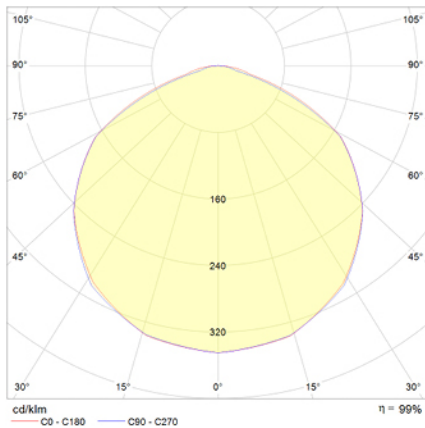

UNE 60598-1
230V 50/60HZ

Alumbrado de Emergencia: VÍA LED. Referencia: VS-S2L, fabricado por Normalux. Lúmenes: 210 lm. Modo de funcionamiento: Permanente. Tipo de instalación: Empotrable. Fuente de Luz: Led. IP: 40. IK: 04. Versión: CBS (230V CA). Acabado: Blanco. Carcasa de: Zamak. Voltaje: 230V 50/60Hz. Dimensiones (mm): 50 x 35 x 33 mm. Manufacturado según la normativa UNE 60598-1.

Lúmenes	210 lm
Temperatura de color (K)	5700
Fuente de Luz	Led
Batería	-
Potencia (W)	1,9W
Modo de funcionamiento	Permanente
Clase	II
IP	40
IK	04

Datos fotométricos:

Dimensiones (mm):