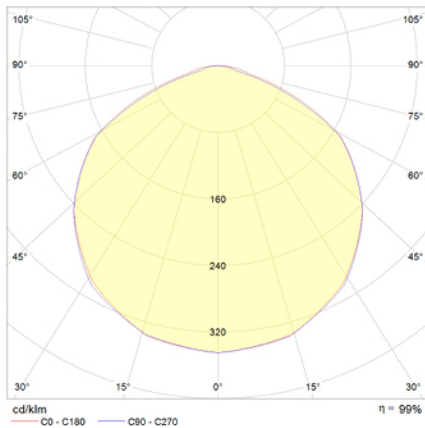

**UNE 60598-1
24VDC**

Alumbrado de Emergencia: VÍA LED. Referencia: VS-S2L24-4, fabricado por Normalux. Lúmenes: 210 lm. Modo de funcionamiento: Permanente. Tipo de instalación: Empotrable. Fuente de Luz: Led. IP: 40. IK: 04. Versión: CBS (24V CC). Acabado: Negro. Carcasa de: Zamak. Voltaje: 24Vdc. Dimensiones (mm): 50 x 35 x 33 mm. Manufacturado según la normativa UNE 60598-1.

Lúmenes	210 lm
Temperatura de color (K)	5700
Fuente de Luz	Led
Batería	-
Potencia (W)	2W
Modo de funcionamiento	Permanente
Clase	III
IP	40
IK	04

Datos fotométricos:

Dimensiones (mm):