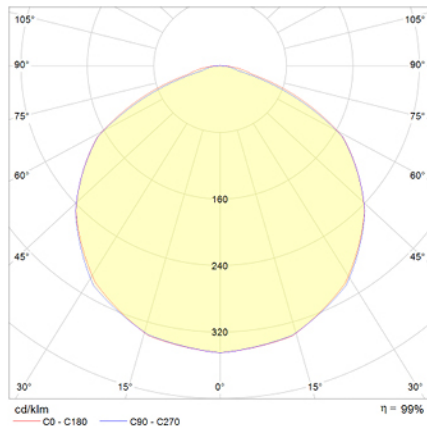

Alumbrado de Emergencia

Ref. VS-S2L24

**UNE 60598-1
24VDC**

Alumbrado de Emergencia: VÍA LED. Referencia: VS-S2L24, fabricado por Normalux. Lúmenes: 210 lm. Modo de funcionamiento: Permanente. Tipo de instalación: Empotrable. Fuente de Luz: Led. IP: 40. IK: 04. Versión: CBS (24V CC). Acabado: Blanco. Carcasa de: Zamak. Voltaje: 24Vdc. Dimensiones (mm): 50 x 35 x 33 mm. Manufacturado según la normativa UNE 60598-1.

Lúmenes	210 lm
Temperatura de color (K)	5700
Fuente de Luz	Led
Batería	-
Potencia (W)	2W
Modo de funcionamiento	Permanente
Clase	III
IP	40
IK	04

Datos fotométricos:

Dimensiones (mm):