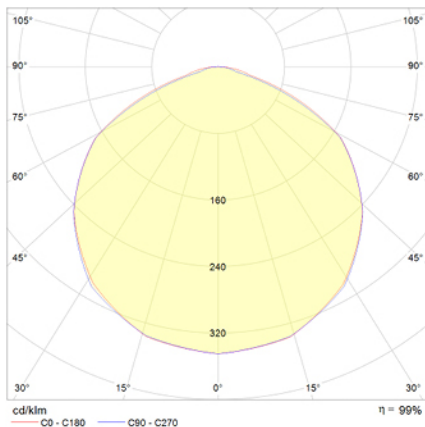

Ficha técnica

Alumbrado de Emergencia

Ref. VS

UNE 60598-2-22
230V 50/60HZ

Alumbrado de Emergencia: VÍA LED. Referencia: VS, fabricado por Normalux. Lúmenes: 210 lm. Autonomía (h): 1 h. Modo de funcionamiento: Permanente - No Permanente. Tipo de instalación: Empotrable. Fuente de Luz: Led. Batería de: Ni-Cd 3,6V/750mAh. IP: 40. IK: 04. Versión: Estándar. Acabado: Blanco. Carcasa de: Zamak. Voltaje: 230V 50/60Hz. Dimensiones (mm): 50 x 35 x 33 mm. Manufacturado según la normativa UNE 60598-2-22.

Lúmenes	210 lm
Temperatura de color (K)	5700
Fuente de Luz	Led
Autonomía (h)	1h
Batería	Ni-Cd 3,6V/750mAh
Potencia (W)	3,1W
Modo de funcionamiento	Permanente - No Permanente
Clase	II
IP	40
IK	04

Datos fotométricos:

Dimensiones (mm):