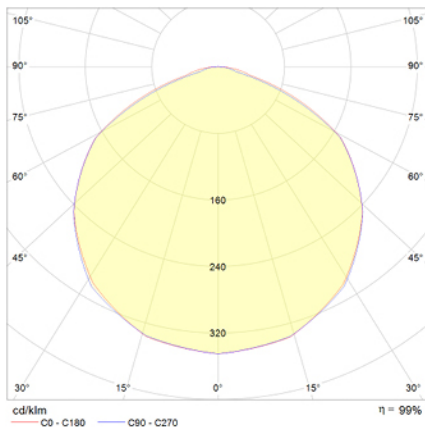

Ficha técnica

Alumbrado de Emergencia

Ref. VS3

UNE 60598-2-22
230V 50/60HZ

Alumbrado de Emergencia: VÍA LED. Referencia: VS3, fabricado por Normalux. Lúmenes: 210 lm. Autonomía (h): 3 h. Modo de funcionamiento: Permanente - No Permanente. Tipo de instalación: Empotrable. Fuente de Luz: Led. Batería de: Ni-Cd 3,6V/1,5Ah. IP: 40. IK: 04. Versión: Estándar. Acabado: Blanco. Carcasa de: Zamak. Voltaje: 230V 50/60Hz. Dimensiones (mm): 50 x 35 x 33 mm. Manufacturado según la normativa UNE 60598-2-22.

Lúmenes	210 lm
Temperatura de color (K)	5700
Fuente de Luz	Led
Autonomía (h)	3h
Batería	Ni-Cd 3,6V/1,5Ah
Potencia (W)	3,6W
Modo de funcionamiento	Permanente - No Permanente
Clase	II
IP	40
IK	04

Datos fotométricos:

Dimensiones (mm):