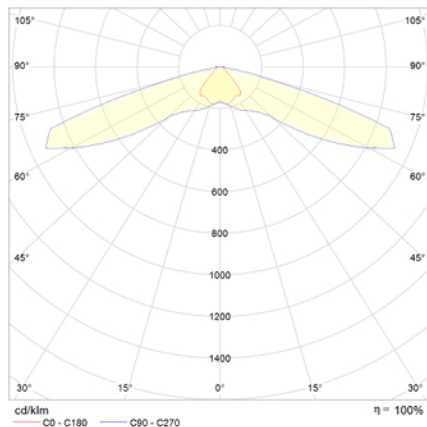

Ficha técnica

Alumbrado de Emergencia

Ref. VSA-4

UNE 60598-2-22
230V 50/60HZ

Alumbrado de Emergencia: VÍA LED. Referencia: VSA-4, fabricado por Normalux. Lúmenes: 210 lm. Autonomía (h): 1 h. Modo de funcionamiento: Permanente - No Permanente. Tipo de instalación: Empotrable. Fuente de Luz: Led. Batería de: Ni-Cd 3,6V/750mAh. IP: 40. IK: 04. Versión: Autotest. Acabado: Negro. Carcasa de: Zamak. Voltaje: 230V 50/60Hz. Dimensiones (mm): 50 x 35 x 33 mm. Manufacturado según la normativa UNE 60598-2-22.

Lúmenes	210 lm
Temperatura de color (K)	5700
Fuente de Luz	Led
Autonomía (h)	1h
Batería	Ni-Cd 3,6V/750mAh
Potencia (W)	3,4W
Modo de funcionamiento	Permanente - No Permanente
Clase	II
IP	40
IK	04

Datos fotométricos:

Dimensiones (mm):