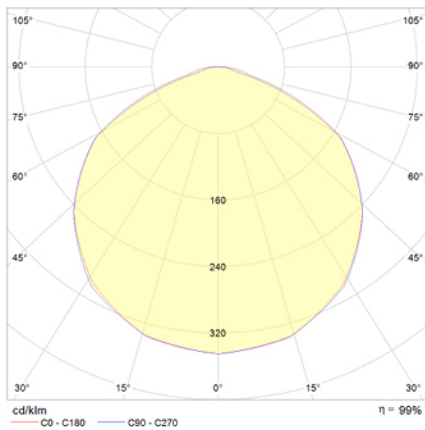

## Ficha técnica

Alumbrado de Emergencia

Ref. VSA

**UNE 60598-2-22**  
**230V 50/60HZ**

Alumbrado de Emergencia: VÍA LED. Referencia: VSA, fabricado por Normalux. Lúmenes: 210 lm. Autonomía (h): 1 h. Modo de funcionamiento: Permanente - No Permanente. Tipo de instalación: Empotrable. Fuente de Luz: Led. Batería de: Ni-Cd 3,6V/750mAh. IP: 40. IK: 04. Versión: Autotest. Acabado: Blanco. Carcasa de: Zamak. Voltaje: 230V 50/60Hz. Dimensiones (mm): 50 x 35 x 33 mm. Manufacturado según la normativa UNE 60598-2-22.

Lúmenes	210 lm
Temperatura de color (K)	5700
Fuente de Luz	Led
Autonomía (h)	1h
Batería	Ni-Cd 3,6V/750mAh
Potencia (W)	3,4W
Modo de funcionamiento	Permanente - No Permanente
Clase	II
IP	40
IK	04

### Datos fotométricos:

### Dimensiones (mm):