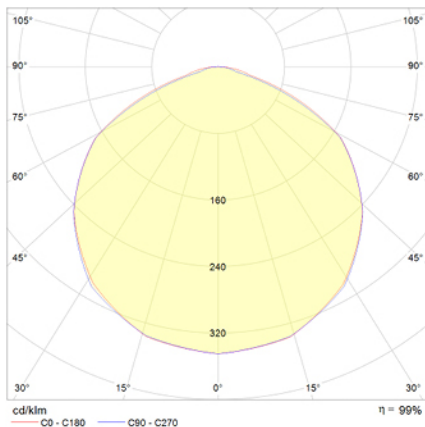

## Ficha técnica

Alumbrado de Emergencia

Ref. VSA3

**UNE 60598-2-22**  
**230V 50/60HZ**

Alumbrado de Emergencia: VÍA LED. Referencia: VSA3, fabricado por Normalux. Lúmenes: 210 lm. Autonomía (h): 3 h. Modo de funcionamiento: Permanente - No Permanente. Tipo de instalación: Empotrable. Fuente de Luz: Led. Batería de: Ni-Cd 3,6V/1,5Ah. IP: 40. IK: 04. Versión: Autotest. Acabado: Blanco. Carcasa de: Zamak. Voltaje: 230V 50/60Hz. Dimensiones (mm): 50 x 35 x 33 mm. Manufacturado según la normativa UNE 60598-2-22.

Lúmenes	210 lm
Temperatura de color (K)	5700
Fuente de Luz	Led
Autonomía (h)	3h
Batería	Ni-Cd 3,6V/1,5Ah
Potencia (W)	3,9W
Modo de funcionamiento	Permanente - No Permanente
Clase	II
IP	40
IK	04

### Datos fotométricos:

### Dimensiones (mm):