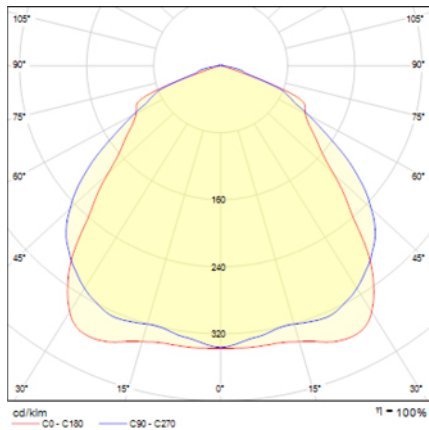

UNE 60598-2-22
230V 50/60HZ

Alumbrado de Emergencia: VÍA LED. Referencia: VSE, fabricado por Normalux. Lúmenes: 205 lm. Autonomía (h): 1 h. Modo de funcionamiento: No permanente. Tipo de instalación: Empotrable. Fuente de Luz: Led. Batería de: Ni-Cd 3,6V/750mAh. IP: 40. IK: 04. Versión: Estándar. Acabado: Blanco. Carcasa de: PC+ABS Autoextinguible. Voltaje: 230V 50/60Hz. Dimensiones (mm): 50 x 35 x 33 mm. Manufacturado según la normativa UNE 60598-2-22.

Lúmenes	205 lm
Temperatura de color (K)	5700
Fuente de Luz	Led
Autonomía (h)	1h
Batería	Ni-Cd 3,6V/750mAh
Potencia (W)	1W
Modo de funcionamiento	No permanente
Clase	II
IP	40
IK	04

Datos fotométricos:

Dimensiones (mm):