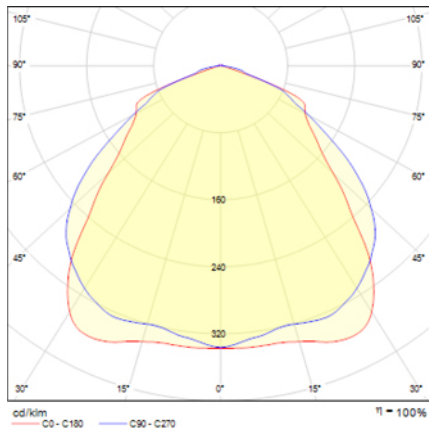

Ficha técnica

Alumbrado de Emergencia

Ref. VSE3

UNE 60598-2-22
230V 50/60HZ

Alumbrado de Emergencia: VÍA LED. Referencia: VSE3, fabricado por Normalux. Lúmenes: 205 lm. Autonomía (h): 3 h. Modo de funcionamiento: No permanente. Tipo de instalación: Empotrable. Fuente de Luz: Led. Batería de: Ni-Cd 3,6V/1,5Ah. IP: 40. IK: 04. Versión: Estándar. Acabado: Blanco. Carcasa de: PC+ABS Autoextinguible. Voltaje: 230V 50/60Hz. Dimensiones (mm): 50 x 35 x 33 mm. Manufacturado según la normativa UNE 60598-2-22.

Lúmenes	205 lm
Temperatura de color (K)	5700
Fuente de Luz	Led
Autonomía (h)	3h
Batería	Ni-Cd 3,6V/1,5Ah
Potencia (W)	2,1W
Modo de funcionamiento	No permanente
Clase	II
IP	40
IK	04

Datos fotométricos:

Dimensiones (mm):