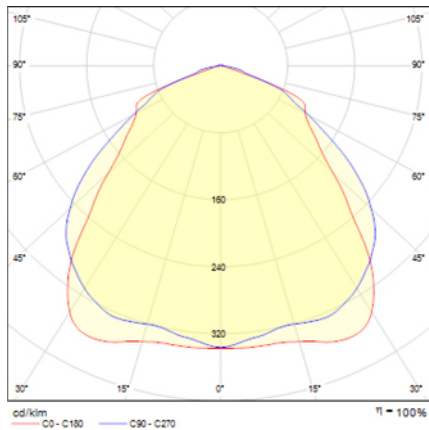

## Ficha técnica

Alumbrado de Emergencia

Ref. VSEA-4

**UNE 60598-2-22**  
**230V 50/60HZ**

Alumbrado de Emergencia: VÍA LED. Referencia: VSEA-4, fabricado por Normalux. Lúmenes: 195 lm. Autonomía (h): 1 h. Modo de funcionamiento: No permanente. Tipo de instalación: Empotrable. Fuente de Luz: Led. Batería de: Ni-Cd 3,6V/750mAh. IP: 40. IK: 04. Versión: Autotest. Acabado: Negro. Carcasa de: PC+ABS Autoextinguible. Voltaje: 230V 50/60Hz. Dimensiones (mm): 50 x 35 x 33 mm. Manufacturado según la normativa UNE 60598-2-22.

### Datos fotométricos:

### Dimensiones (mm):