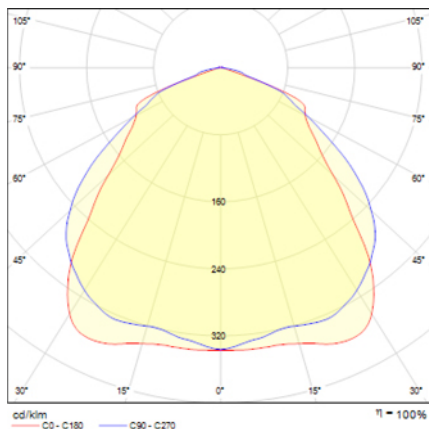

Ficha técnica

Alumbrado de Emergencia

Ref. VSEA

UNE 60598-2-22
230V 50/60HZ

Alumbrado de Emergencia: VÍA LED. Referencia: VSEA, fabricado por Normalux. Lúmenes: 195 lm. Autonomía (h): 1 h. Modo de funcionamiento: No permanente. Tipo de instalación: Empotrable. Fuente de Luz: Led. Batería de: Ni-Cd 3,6V/750mAh. IP: 40. IK: 04. Versión: Autotest. Acabado: Blanco. Carcasa de: PC+ABS Autoextinguible. Voltaje: 230V 50/60Hz. Dimensiones (mm): 50 x 35 x 33 mm. Manufacturado según la normativa UNE 60598-2-22.

Lúmenes	195 lm
Temperatura de color (K)	5700
Fuente de Luz	Led
Autonomía (h)	1h
Batería	Ni-Cd 3,6V/750mAh
Potencia (W)	1W
Modo de funcionamiento	No permanente
Clase	II
IP	40
IK	04

Datos fotométricos:

Dimensiones (mm):