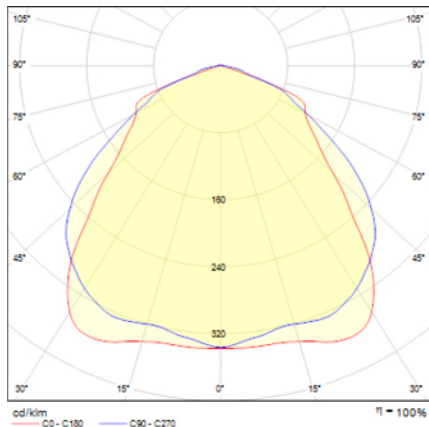

Ficha técnica

Alumbrado de Emergencia

Ref. VSEA3

UNE 60598-2-22
230V 50/60HZ

Alumbrado de Emergencia: VÍA LED. Referencia: VSEA3, fabricado por Normalux. Lúmenes: 190 lm. Autonomía (h): 3 h. Modo de funcionamiento: No permanente. Tipo de instalación: Empotrable. Fuente de Luz: Led. Batería de: Ni-Cd 3,6V/1,5Ah. IP: 40. IK: 04. Versión: Autotest. Acabado: Blanco. Carcasa de: PC+ABS Autoextinguible. Voltaje: 230V 50/60Hz. Dimensiones (mm): 50 x 35 x 33 mm. Manufacturado según la normativa UNE 60598-2-22.

Lúmenes	190 lm
Temperatura de color (K)	5700
Fuente de Luz	Led
Autonomía (h)	3h
Batería	Ni-Cd 3,6V/1,5Ah
Potencia (W)	2,2W
Modo de funcionamiento	No permanente
Clase	II
IP	40
IK	04

Datos fotométricos:

Dimensiones (mm):