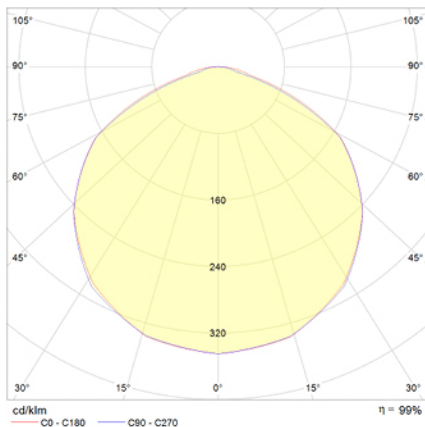

Ficha técnica

Alumbrado de Emergencia

Ref. VSEAH-4

UNE 60598-2-22
230V 50/60HZ

Alumbrado de Emergencia: VÍA LED. Referencia: VSEAH-4, fabricado por Normalux. Lúmenes: 410 lm. Autonomía (h): 1 h. Modo de funcionamiento: No permanente. Tipo de instalación: Empotrable. Fuente de Luz: Led. Batería de: Ni-Cd 3,6V/1,5Ah. IP: 40. IK: 04. Versión: Autotest. Acabado: Negro. Carcasa de: Zamak. Voltaje: 230V 50/60Hz. Dimensiones (mm): 50 x 35 x 33 mm. Manufacturado según la normativa UNE 60598-2-22.

Lúmenes	410 lm
Temperatura de color (K)	5700
Fuente de Luz	Led
Autonomía (h)	1h
Batería	Ni-Cd 3,6V/1,5Ah
Potencia (W)	2W
Modo de funcionamiento	No permanente
Clase	II
IP	40
IK	04

Datos fotométricos:

Dimensiones (mm):