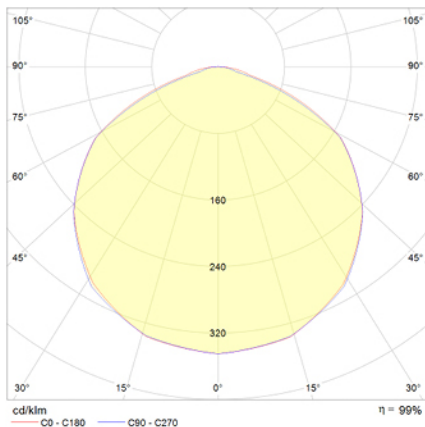

UNE 60598-2-22
230V 50/60HZ

Alumbrado de Emergencia: VÍA LED. Referencia: VSEAH, fabricado por Normalux. Lúmenes: 410 lm. Autonomía (h): 1 h. Modo de funcionamiento: No permanente. Tipo de instalación: Empotrable. Fuente de Luz: Led. Batería de: Ni-Cd 3,6V/1,5Ah. IP: 40. IK: 04. Versión: Autotest. Acabado: Blanco. Carcasa de: Zamak. Voltaje: 230V 50/60Hz. Dimensiones (mm): 50 x 35 x 33 mm. Manufacturado según la normativa UNE 60598-2-22.

Lúmenes	410 lm
Temperatura de color (K)	5700
Fuente de Luz	Led
Autonomía (h)	1h
Batería	Ni-Cd 3,6V/1,5Ah
Potencia (W)	2W
Modo de funcionamiento	No permanente
Clase	II
IP	40
IK	04

Datos fotométricos:

Dimensiones (mm):